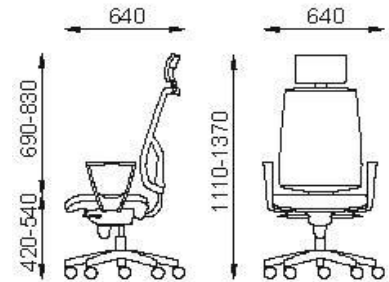

SEIPO®

Kreative
COLLECTION

PRONTO
COLLECTION

CERTIFIED
MANAGEMENT SYSTEMS

CQY
CERTIQUALITY

UNI EN ISO 9001:2015
UNI EN ISO 14001:2015
UNI ISO 45001:2018

Serie Boss Articolo BS21

Ultimo aggiornamento 21 dicembre 2021

Articolo realizzato in Italia da azienda certificata UNI EN ISO 9001:2015 (Sistema Qualità) - UNI EN ISO 14001:2015 (Sistema Ambiente) - UNI ISO 45001:2018 (Sistema Sicurezza) nel pieno rispetto delle norme vigenti. Tutti i materiali che la compongono sono separabili e riciclabili.

Componenti di Serie:

RUOTE: RT05 - A doppia battitura in nylon nero diam. 65 mm.

BASE: BS04 - Base a 5 razze in nylon nero, diametro 700 mm.

COLONNA A GAS: Nera, di classe 3

MOVIMENTI:

R4- Movimento sincronizzato in alluminio nero che permette:

1) La rotazione del sedile di 360°

2) La regolazione dell'altezza del pistone a gas

3) La regolazione dell'intensità di carica tramite la rotazione del pomolo.

4) Il blocco e lo sblocco in 5 posizioni tramite la leva con sistema antishock.