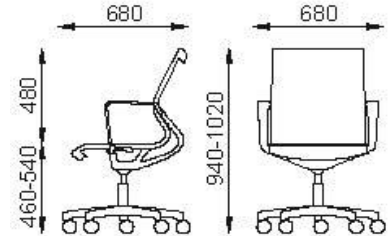

SEIPO®

Kreative
COLLECTION

PRONTO
COLLECTION

CERTIFIED
MANAGEMENT SYSTEMS

CQY
CERTIQUALITY

UNI EN ISO 9001:2015
UNI EN ISO 14001:2015
UNI ISO 45001:2018

Serie Dark Articolo D101

Ultimo aggiornamento 14 dicembre 2021

Articolo realizzato in Italia da azienda certificata UNI EN ISO 9001:2015 (Sistema Qualità) - UNI EN ISO 14001:2015 (Sistema Ambiente) - UNI ISO 45001:2018 (Sistema Sicurezza) nel pieno rispetto delle norme vigenti. Tutti i materiali che la compongono sono separabili e riciclabili.

Componenti di Serie:

RUOTE: RT05 - A doppia battitura in nylon nero diam. 65 mm.

BASE: BS90 - Base a 5 razze in nylon nero, diametro 680 mm.

COLONNA A GAS: Nera, di classe 3

MOVIMENTI:

G- Gas oscillante in alluminio spazzolato e lucidato che permette:

1) La rotazione del sedile di 360°

2) La regolazione dell'altezza del pistone a gas

3) Posizione dell'oscillante libero.

4) La regolazione automatica dell'intensità in funzione del peso

1)

2)

3)

4)

SCocca: anatomica interamente in nylon nero

BRACCIOLI: in nylon nero

RIVESTIMENTI: in rete di colore nero

Opzionali:

RUOTE:

-RT06 - A doppia battitura nylon nero, gommate in desmopan grigio diam. 65 mm.

-RT07 - A doppia battitura nylon nero, gommate in desmopan grigio autofrenante diam. 65 mm.

-RT08 - A doppia battitura nylon nero, gommate in con profili cromati diam. 65 mm.

-RT13 - A doppia battitura nylon nero, antistatici diam. 50 mm.

PIEDINI:

-PD10 - In poliammide colore nero

-PD11 - In poliammide colore nero con copertura cromata

BASE: BS05 - Base a 5 razze in alluminio spazzolato e lucidato, diametro 700 mm.

ATTENZIONE: L'immagine presente in questa scheda è da ritenersi indicativa

CONFORMITA' DEL PRODOTTO: -Conforme UNI EN 1335 par 1-2 di tipo C.

Seipo s.r.l.
Ufficio Tecnico