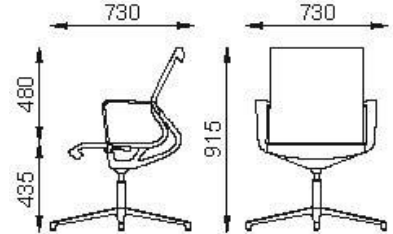

SEIPO®

Kreative
COLLECTION

PRONTO
COLLECTION

CERTIFIED
MANAGEMENT SYSTEMS

CQY
CERTIQUALITY

UNI EN ISO 9001:2015
UNI EN ISO 14001:2015
UNI ISO 45001:2018

Serie Dark Articolo D105

Ultimo aggiornamento 14 dicembre 2021

Articolo realizzato in Italia da azienda certificata UNI EN ISO 9001:2015 (Sistema Qualità) - UNI EN ISO 14001:2015 (Sistema Ambiente) - UNI ISO 45001:2018 (Sistema Sicurezza) nel pieno rispetto delle norme vigenti. Tutti i materiali che la compongono sono separabili e riciclabili.

Componenti di Serie:

BASE: Base a 4 razze in alluminio spazzolato e lucidato, diametro 700 mm. con piedini

COLONNA GIREVOLE: Cromata

MOVIMENTI:

G- Gas autobalance in alluminio spazzolato e lucidato che permette: 1)

1) La rotazione del sedile di 360°

2) Posizione dell'oscillante libero.

3) La regolazione automantica dell'intensità in funzione del peso

2)

3)

SCocca: anatomica interamente alluminio spazzolato e lucidato

BRACCIOLI: in alluminio spazzolato e lucidato

RIVESTIMENTI: in rete di colore nero

ATTENZIONE: L'immagine presente in questa scheda è da ritenersi indicativa

Seipo s.r.l.
Ufficio Tecnico