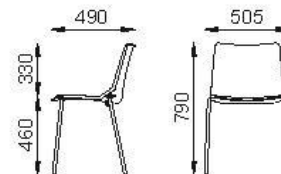

SEIPO®

Kreative
COLLECTION

PRONTO
COLLECTION

CERTIFIED
MANAGEMENT SYSTEMS

CQY
CERTIQUALITY

UNI EN ISO 9001:2015
UNI EN ISO 14001:2015
UNI ISO 45001:2018

Serie Race Articolo RC01

Ultimo aggiornamento 13 dicembre 2021

Articolo realizzato in Italia da azienda certificata UNI EN ISO 9001:2015 (Sistema Qualità) - UNI EN ISO 14001:2015 (Sistema Ambiente) - UNI ISO 45001:2018 (Sistema Sicurezza) nel pieno rispetto delle norme vigenti. Tutti i materiali che la compongono sono separabili e riciclabili.

Componenti di Serie:

TELAIO: 4 gambe, in tubo di acciaio cromato, di dimensione 20 mm con puntali antiscivolo

MONOSCOCCA: in nylon rinforzato nei vari colori disponibili.

COLORI MONOSCOCCA:

- Arancio   - Bianco   - Blu   - Grigio muschio   - Giallo   - Marrone   - Nero   - Verde

IMPILABILE: fino a 10 sedute.

Opzionali:

ATTENZIONE: L'immagine presente in questa scheda è da ritenersi indicativa

Seipo s.r.l.
Ufficio Tecnico